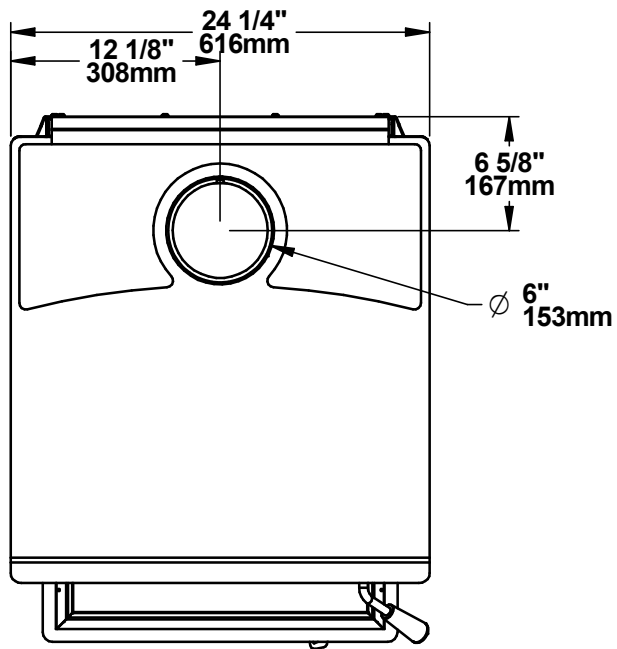

OSBURN 3300 (OB03300)  
 PIÉDESTAL / PEDESTAL

© 2020, FABRICANT DE POÊLES INTERNATIONAL INC. TOUS DROITS  
 RÉSERVÉS / ALL RIGHTS RESERVED

OSBURN 3300 (OB03300)  
 PATTES DROITES EN FONTE/ CAST IRON STRAIGHT LEGS  
 © 2020, FABRICANT DE POÊLES INTERNATIONAL INC. TOUS DROITS  
 RÉSERVÉS / ALL RIGHTS RESERVED