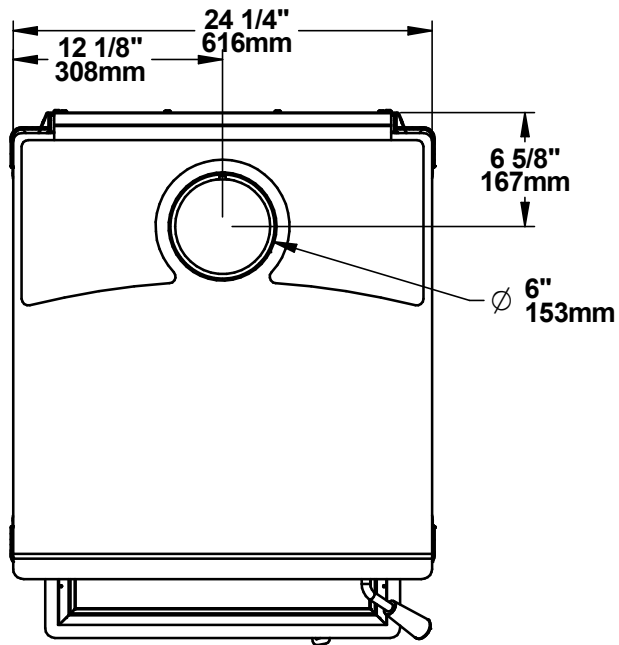

OSBURN 3300 (OB03300)  
 PIÉDESTAL / PEDESTAL

© 2020, FABRICANT DE POÊLES INTERNATIONAL INC. TOUS DROITS  
 RÉSERVÉS / ALL RIGHTS RESERVED

OSBURN 3300 (OB03300)  
 PATTES DROITES EN FONTE/ CAST IRON STRAIGHT LEGS  
 © 2020, FABRICANT DE POÊLES INTERNATIONAL INC. TOUS DROITS  
 RÉSERVÉS / ALL RIGHTS RESERVED