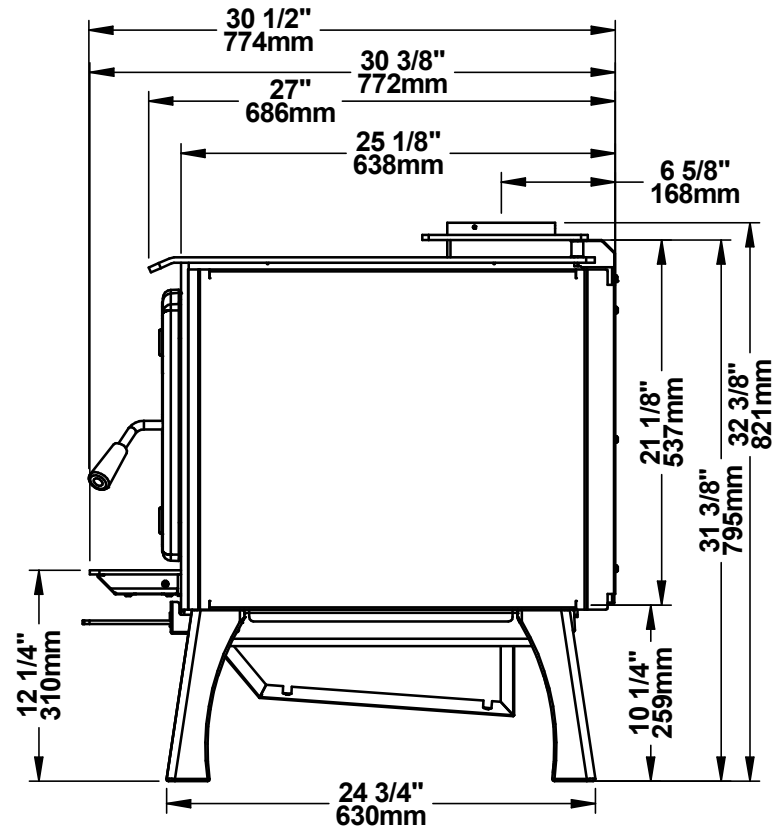

OSBURN 3300 (OB03300)  
 PIÉDESTAL / PEDESTAL

© 2020, FABRICANT DE POÊLES INTERNATIONAL INC. TOUS DROITS  
 RÉSERVÉS / ALL RIGHTS RESERVED

OSBURN 3300 (OB03300)  
 PATTES DROITES EN FONTE/ CAST IRON STRAIGHT LEGS  
 © 2020, FABRICANT DE POÊLES INTERNATIONAL INC. TOUS DROITS  
 RÉSERVÉS / ALL RIGHTS RESERVED

OSBURN 3300 (OB03300)  
 PATTES TRADITIONNELLES EN FONTE/ CAST IRON TRADITIONAL LEGS  
 © 2020, FABRICANT DE POÊLES INTERNATIONAL INC. TOUS DROITS  
 RÉSERVÉS / ALL RIGHTS RESERVED

OSBURN 3300 (OB03300)  
 CHAMBRE À COMBUSTION / COMBUSTION CHAMBER  
 © 2020, FABRICANT DE POÊLES INTERNATIONAL INC. TOUS DROITS  
 RÉSERVÉS / ALL RIGHTS RESERVED