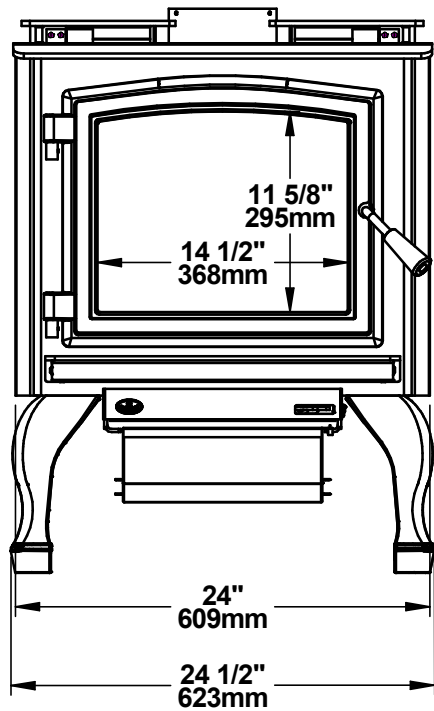

OSBURN 3300 (OB03300)  
 PIÉDESTAL / PEDESTAL

© 2020, FABRICANT DE POÊLES INTERNATIONAL INC. TOUS DROITS  
 RÉSERVÉS / ALL RIGHTS RESERVED

OSBURN 3300 (OB03300)  
 PATTES DROITES EN FONTE/ CAST IRON STRAIGHT LEGS  
 © 2020, FABRICANT DE POÊLES INTERNATIONAL INC. TOUS DROITS  
 RÉSERVÉS / ALL RIGHTS RESERVED