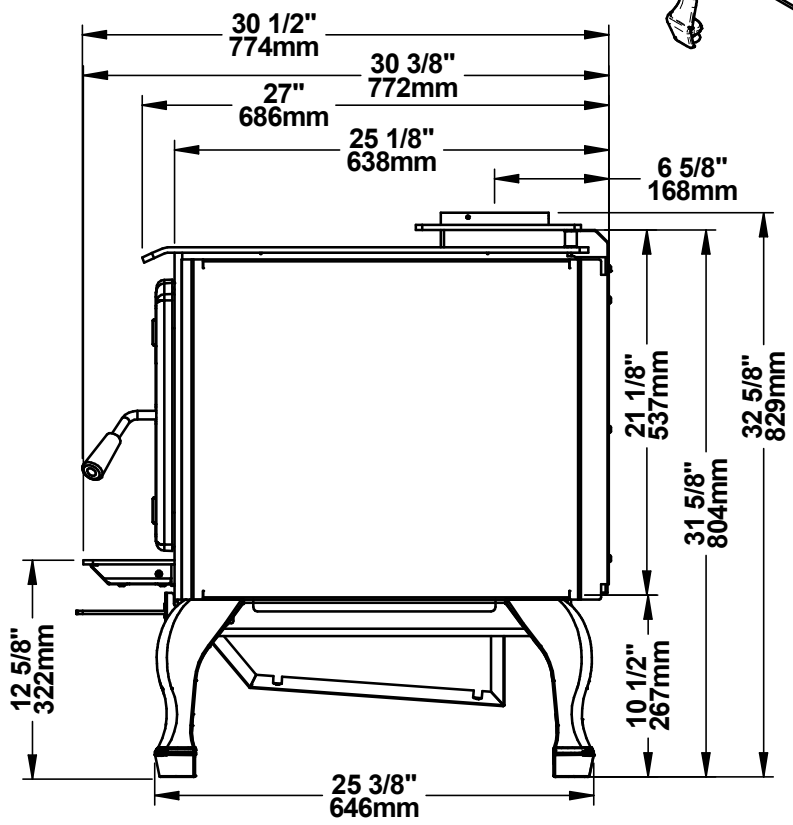

OSBURN 3300 (OB03300)  
 PIÉDESTAL / PEDESTAL

© 2020, FABRICANT DE POÊLES INTERNATIONAL INC. TOUS DROITS  
 RÉSERVÉS / ALL RIGHTS RESERVED

OSBURN 3300 (OB03300)  
 PATTES DROITES EN FONTE/ CAST IRON STRAIGHT LEGS  
 © 2020, FABRICANT DE POÊLES INTERNATIONAL INC. TOUS DROITS  
 RÉSERVÉS / ALL RIGHTS RESERVED

OSBURN 3300 (OB03300)  
 PATTES TRADITIONNELLES EN FONTE/ CAST IRON TRADITIONAL LEGS  
 © 2020, FABRICANT DE POÊLES INTERNATIONAL INC. TOUS DROITS  
 RÉSERVÉS / ALL RIGHTS RESERVED

OSBURN 3300 (OB03300)  
 CHAMBRE À COMBUSTION / COMBUSTION CHAMBER  
 © 2020, FABRICANT DE POÊLES INTERNATIONAL INC. TOUS DROITS  
 RÉSERVÉS / ALL RIGHTS RESERVED