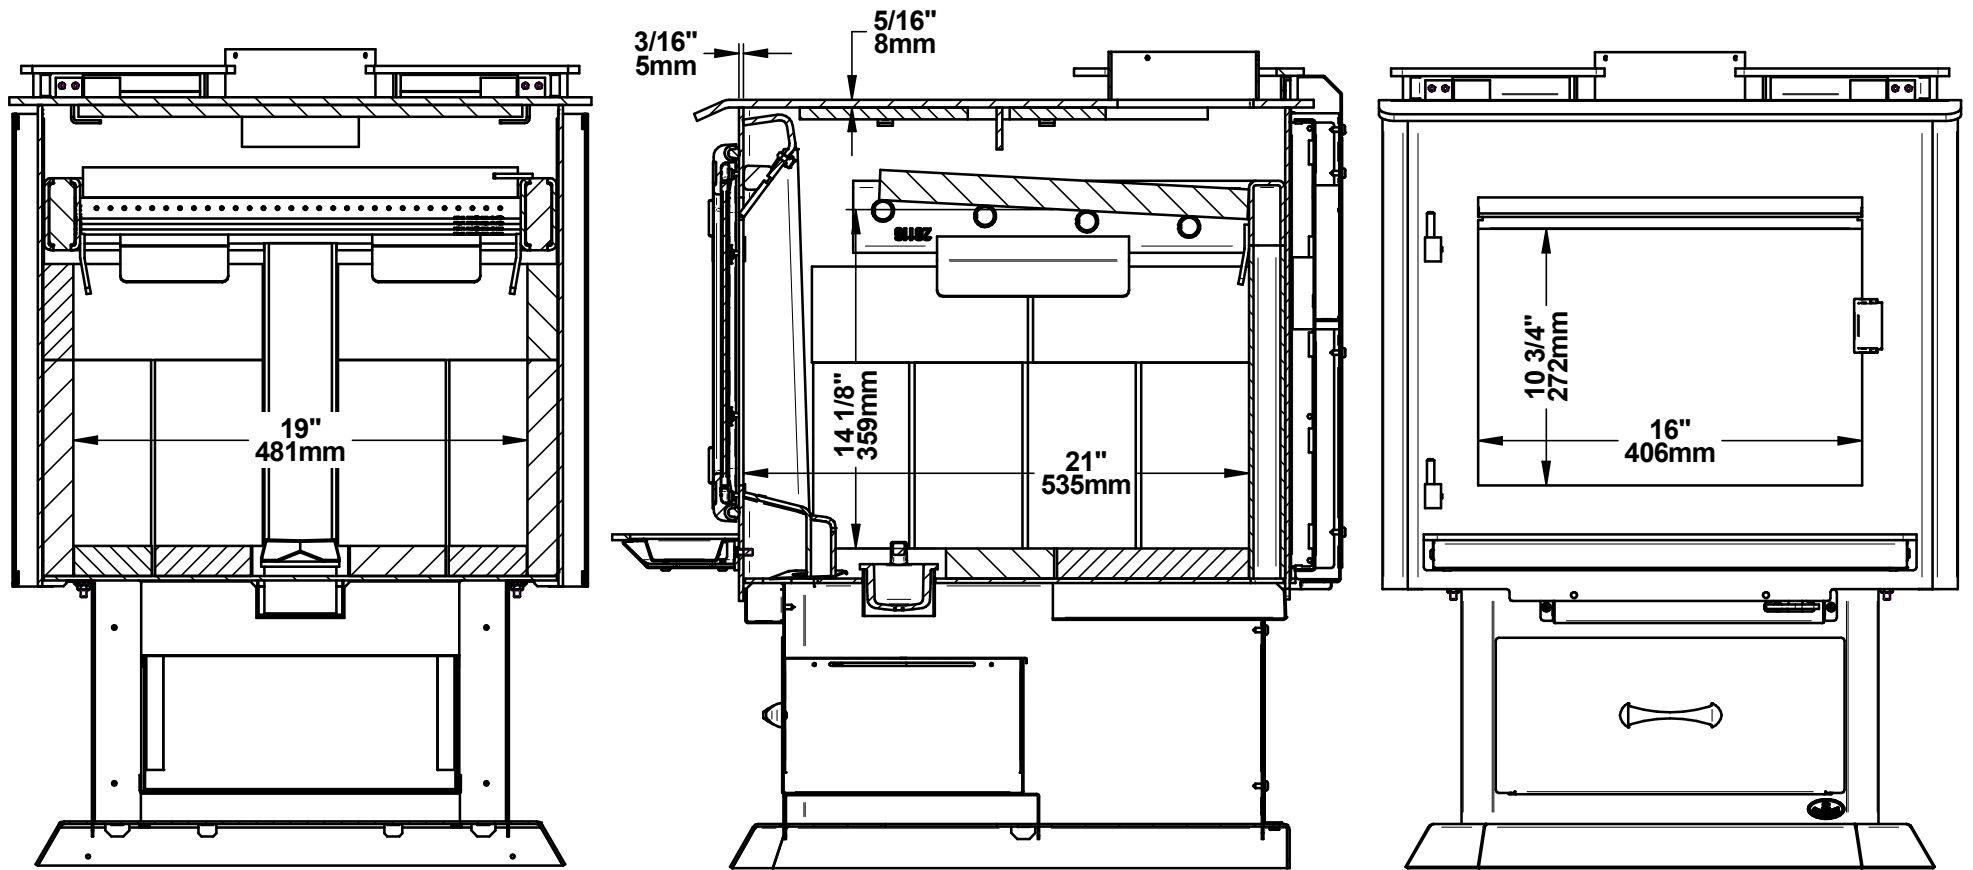

OSBURN 3300 (OB03300)  
 PIÉDESTAL / PEDESTAL

© 2020, FABRICANT DE POÊLES INTERNATIONAL INC. TOUS DROITS  
 RÉSERVÉS / ALL RIGHTS RESERVED

OSBURN 3300 (OB03300)  
 PATTES DROITES EN FONTE/ CAST IRON STRAIGHT LEGS  
 © 2020, FABRICANT DE POÊLES INTERNATIONAL INC. TOUS DROITS  
 RÉSERVÉS / ALL RIGHTS RESERVED

OSBURN 3300 (OB03300)  
 PATTES TRADITIONNELLES EN FONTE/ CAST IRON TRADITIONAL LEGS  
 © 2020, FABRICANT DE POÊLES INTERNATIONAL INC. TOUS DROITS  
 RÉSERVÉS / ALL RIGHTS RESERVED

OSBURN 3300 (OB03300)  
 CHAMBRE À COMBUSTION / COMBUSTION CHAMBER  
 © 2020, FABRICANT DE POÊLES INTERNATIONAL INC. TOUS DROITS  
 RÉSERVÉS / ALL RIGHTS RESERVED