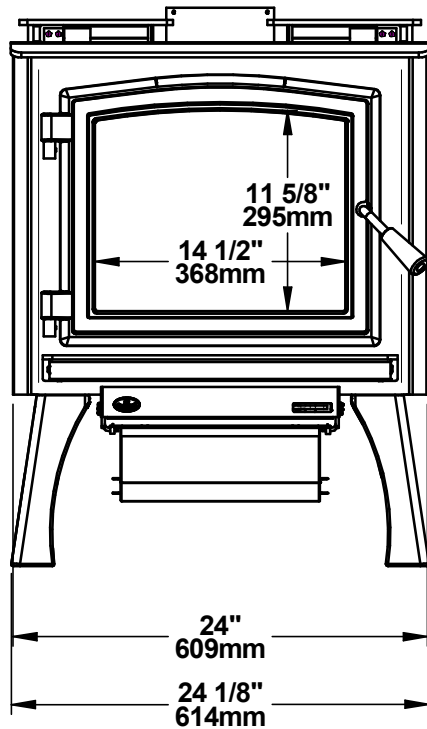

OSBURN 3300 (OB03300)  
 PIÉDESTAL / PEDESTAL

© 2020, FABRICANT DE POÊLES INTERNATIONAL INC. TOUS DROITS  
 RÉSERVÉS / ALL RIGHTS RESERVED

OSBURN 3300 (OB03300)  
 PATTES DROITES EN FONTE/ CAST IRON STRAIGHT LEGS  
 © 2020, FABRICANT DE POÊLES INTERNATIONAL INC. TOUS DROITS  
 RÉSERVÉS / ALL RIGHTS RESERVED