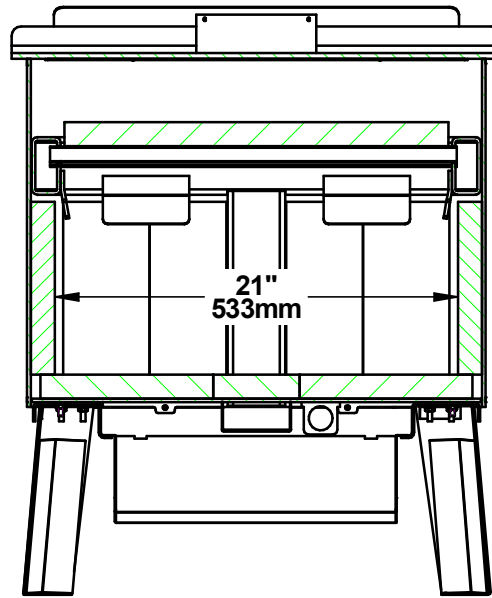

BLUE RIDGE 300L (ESW0008)

©2022, FABRICANT DE POÊLE INTERNATIONAL INC. TOUS DROITS RÉSERVÉS / ALL RIGHTS RESERVED

BLUE RIDGE 300L (ESW0008)

©2022, FABRICANT DE POËLE INTERNATIONAL INC. TOUS DROITS RÉSERVÉS / ALL RIGHTS RESERVED