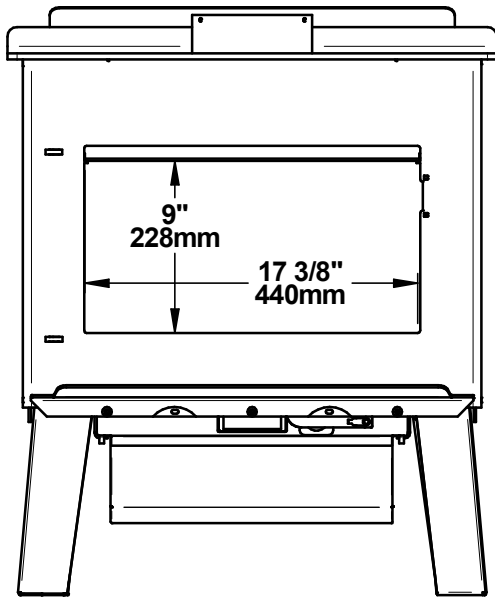

BLUE RIDGE 300L (ESW0008)

©2022, FABRICANT DE POÊLE INTERNATIONAL INC. TOUS DROITS RÉSERVÉS / ALL RIGHTS RESERVED

BLUE RIDGE 300L (ESW0008)

©2022, FABRICANT DE POËLE INTERNATIONAL INC. TOUS DROITS RÉSERVÉS / ALL RIGHTS RESERVED