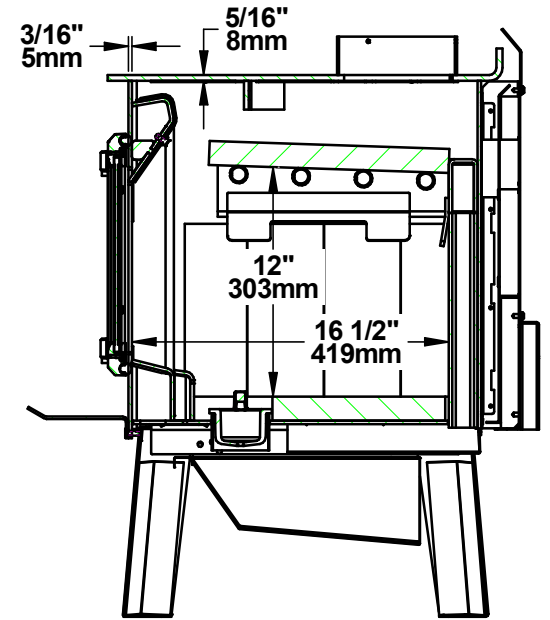

BLUE RIDGE 300L (ESW0008)

©2022, FABRICANT DE POÊLE INTERNATIONAL INC. TOUS DROITS RÉSERVÉS / ALL RIGHTS RESERVED

BLUE RIDGE 300L (ESW0008)

©2022, FABRICANT DE POËLE INTERNATIONAL INC. TOUS DROITS RÉSERVÉS / ALL RIGHTS RESERVED