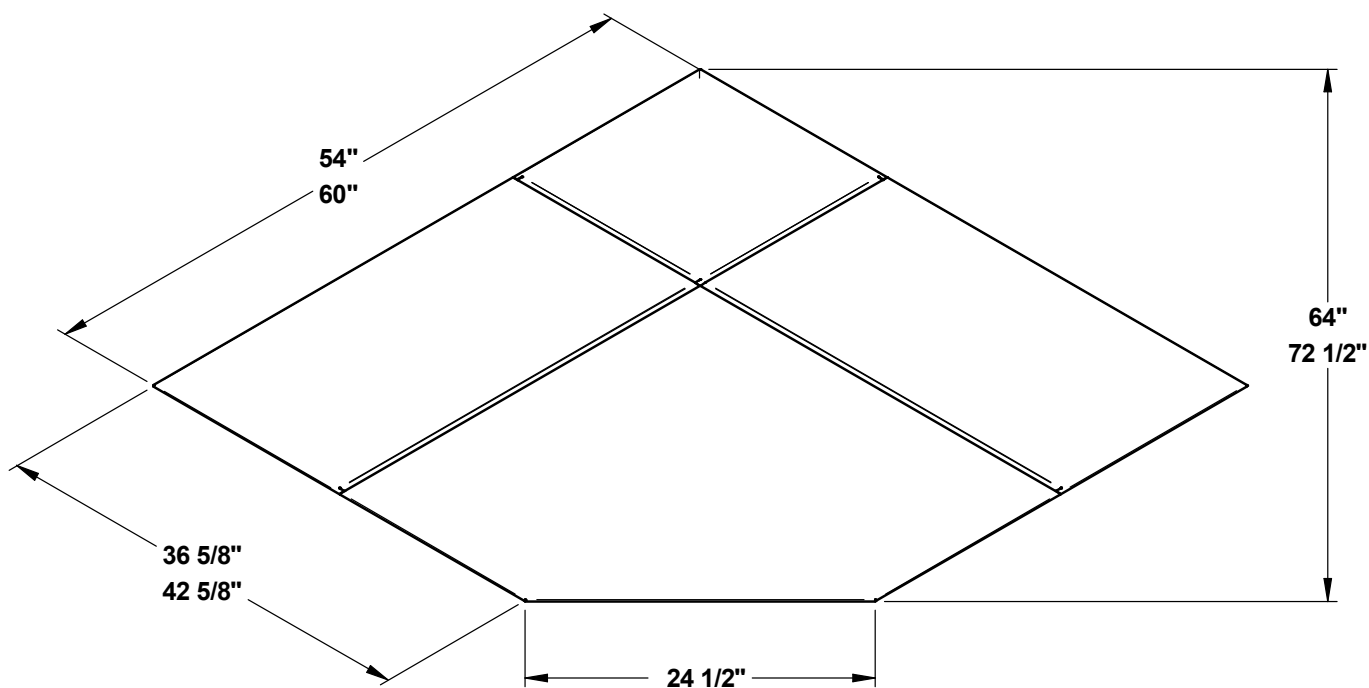

Installation Instructions

PROTECTION DE PLANCHER EN COIN 54" / 60" 54" / 60" CORNER HEARTH PAD

AC02789 / AC02790

1. Application

Protège efficacement les planchers combustibles des tisons chauds susceptibles de tomber des appareils lors du chargement. Choix idéal pour les appareils qui ne requièrent aucun facteur R.